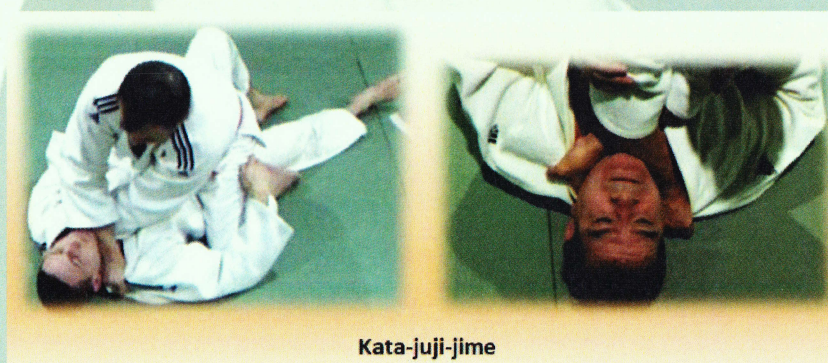

Nami-juji-jime